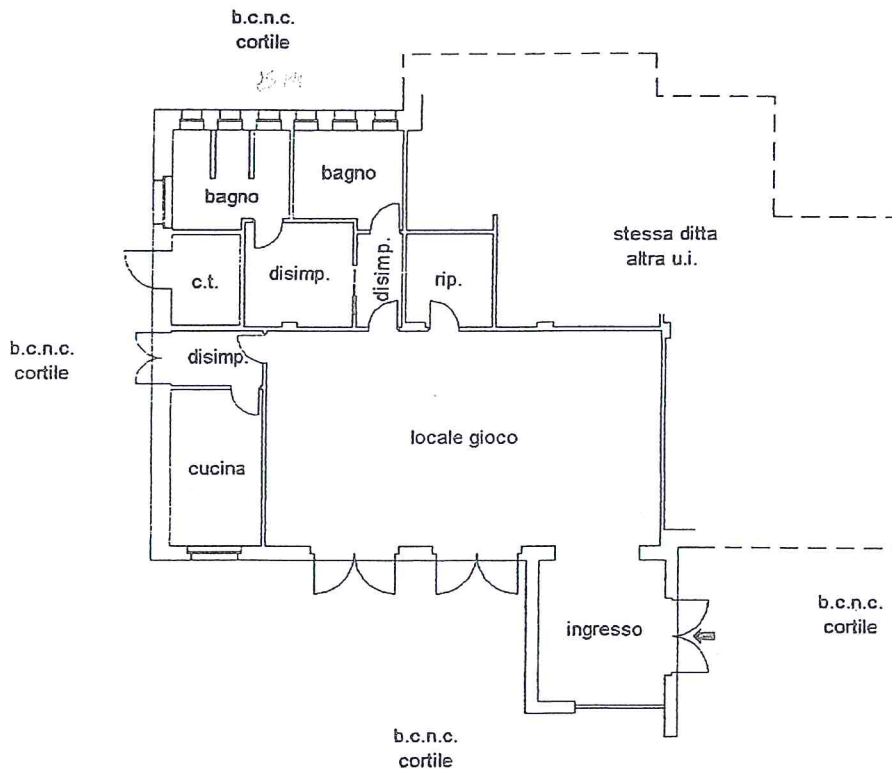

COMUNE DI BORGOFRANCO D'IVREA (TO)  
RILIEVO LOCALI MENSA  
SCALA 1:100

*Handwritten signature*  
CIRCOLO COMUNALE DI BORGOFRANCO D'IVREA (TO)  
10010 BORGOFRANCO D'IVREA (TO)

STRADA COMUNALE

Comune di Borgofranco d'Ivrea - Via Palma

OPERA IN PROGETTO

Identificativi Catastali:  
Sezione: BD  
Foglio: 5  
Particella: 728  
Subalterno: 2

Compilata da:  
Pitti Eris  
Iscritto all'albo:  
Geometri  
Prov. Torino N. 8051

Scheda n. 1 Scala 1:200

ALLEGATO F

PIANO TERRENO  
h=330