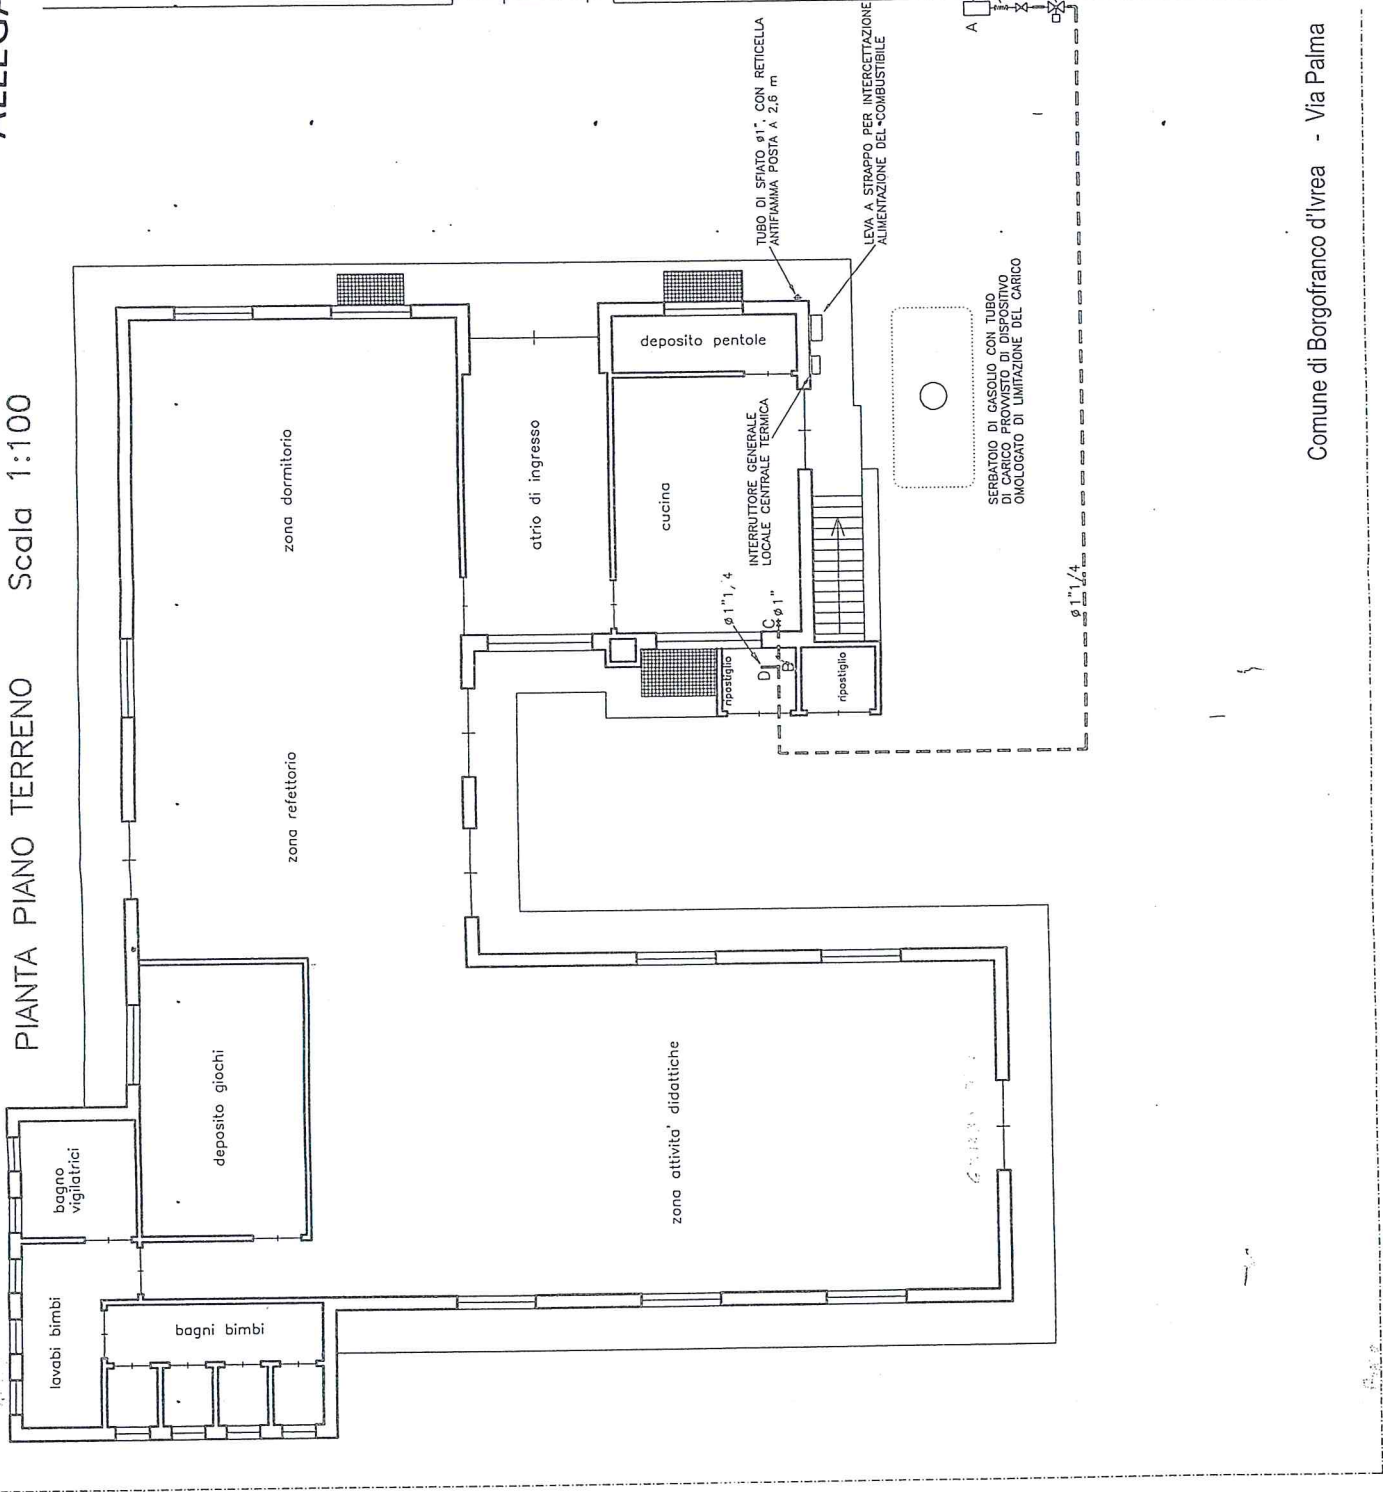

COMUNE DI BORGOFRANCO D'IVREA (TO)  
RILIEVO LOCALI MENSA  
SCALA 1:100

*Handwritten signature*  
CIRCOLO COMUNALE DI BORGOFRANCO D'IVREA (TO)  
10010 BORGOFRANCO D'IVREA (TO)

STRADA COMUNALE

Comune di Borgofranco d'Ivrea - Via Palma

OPERA IN PROGETTO

Identificativi Catastali:  
Sezione: BD  
Foglio: 5  
Particella: 728  
Subalterno: 2

Compilata da:  
Pitti Eris  
Iscritto all'albo:  
Geometri  
Prov. Torino N. 8051

Scheda n. 1 Scala 1:200

ALLEGATO F

PIANO TERRENO  
h=330