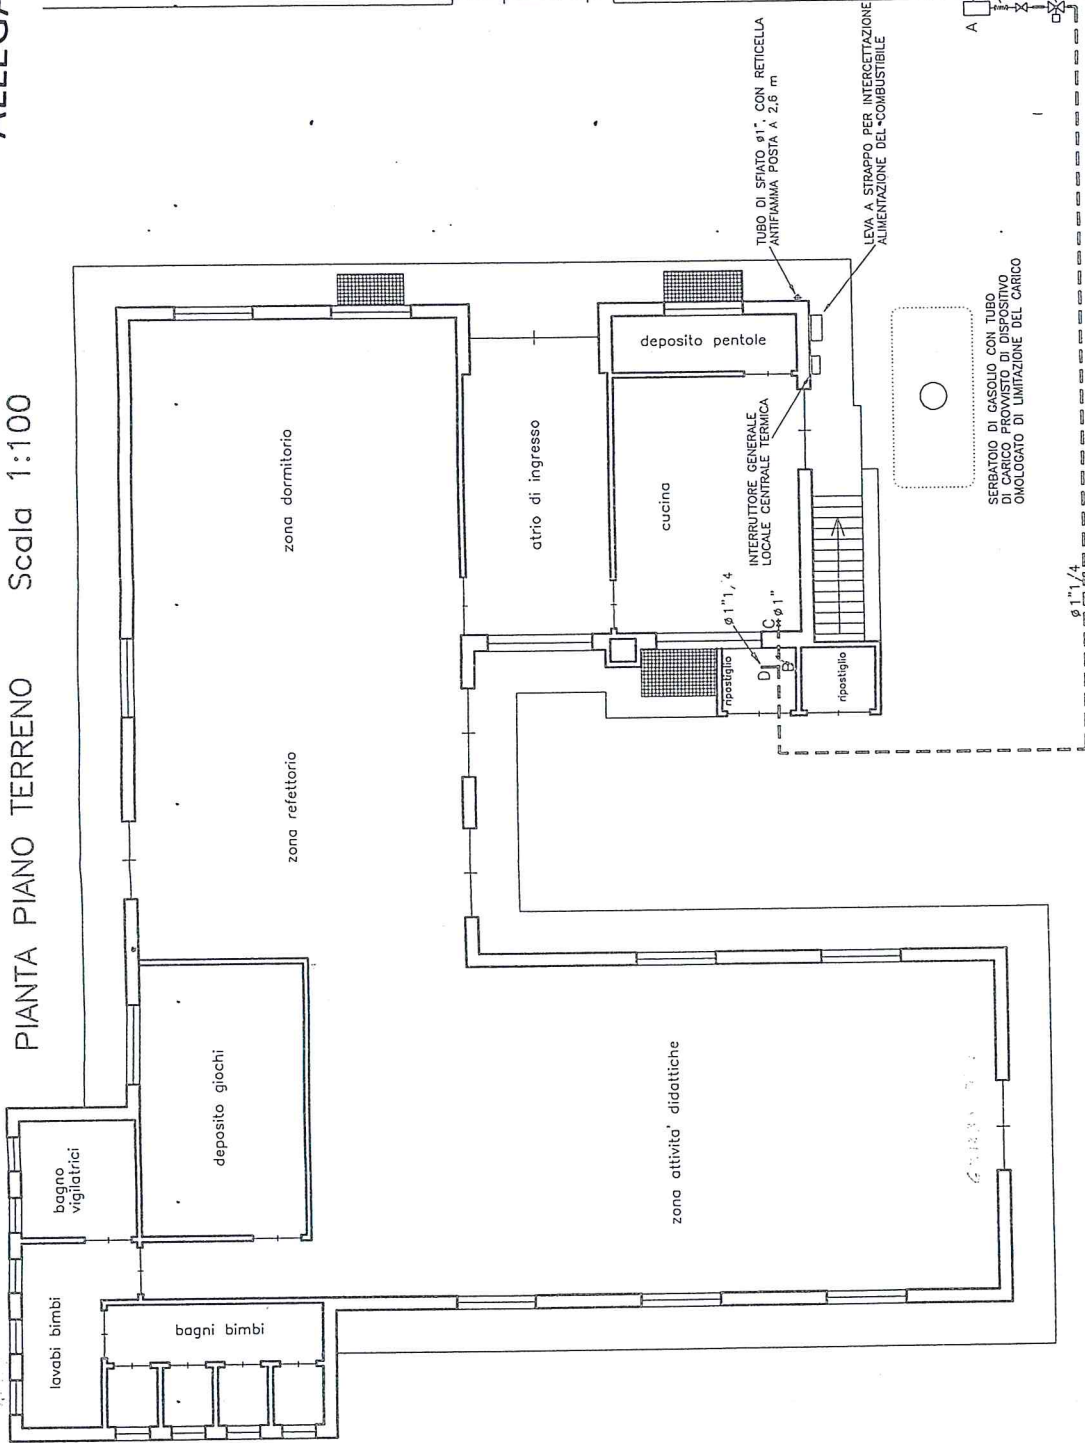

COMUNE DI BORGOFRANCO D'IVREA (TO)  
RILIEVO LOCALI MENSA  
SCALA 1:100

*Handwritten signature*  
CIRCOLO COMUNALE DI BORGOFRANCO D'IVREA (TO)

STRADA COMUNALE

Comune di Borgofranco d'Ivrea - Via Palma

OPERA IN PROGETTO

Identificativi Catastali:  
Sezione: ED  
Foglio: 5  
Particella: 728  
Subalterno: 2

Compilata da:  
Pitti Eris  
Iscritto all'albo:  
Geometri  
Prov. Torino N. 8051

Scheda n. 1 Scala 1:200

ALLEGATO F

PIANO TERRENO  
h=330