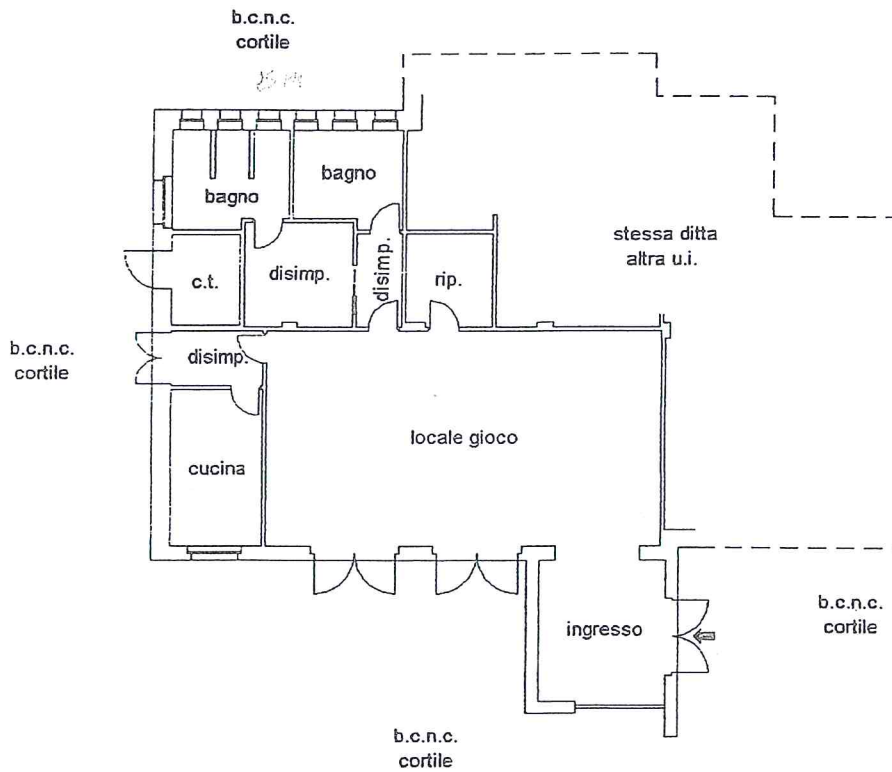

COMUNE DI BORGOFRANCO D'IVREA (TO)  
RILIEVO LOCALI MENSA  
SCALA 1:100

*Handwritten signature*  
CIRCOLO COMUNALE DI BORGOFRANCO D'IVREA (TO)

STRADA COMUNALE

Comune di Borgofranco d'Ivrea - Via Palma

OPERA IN PROGETTO

Identificativi Catastali:  
Sezione: ED  
Foglio: 5  
Particella: 728  
Subalterno: 2

Compilata da:  
Pitti Eris  
Iscritto all'albo:  
Geometri  
Prov. Torino N. 8051

Scheda n. 1 Scala 1:200

ALLEGATO F

PIANO TERRENO  
h=330